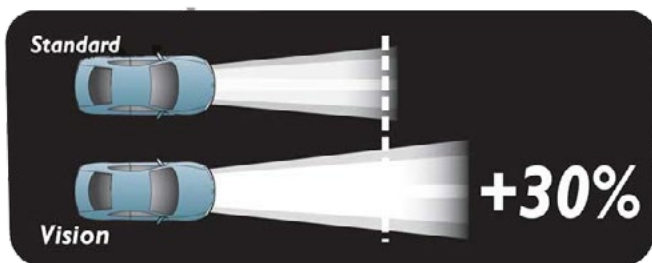

СПЕЦИАЛНО ПРЕДЛОЖЕНИЕ

PHILIPS

Крушките Vision излъчват 30% по-дълги светлинни лъчи от стандартните крушки. Безопасността на пътя започва с това да виждате и да бъдете забелязани. Светлината е основна част от кръга за безопасност и удоволствието от шофиране. Препоръчителна е подмяната на крушките да се извършва в комплект. При смяна само на една от двете крушки се получава разлика в силата и чистотата на осветяване.

H7 Vision +30%

6,90 ЛВ.

PH H7 12V 55W (12972PRC1)