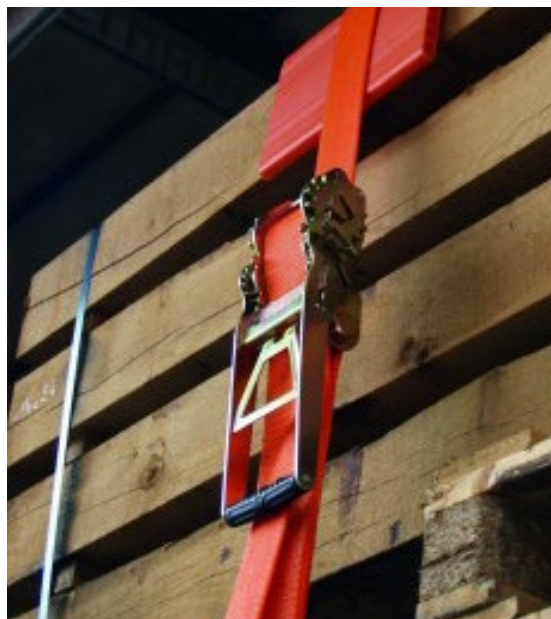

СПЕЦИАЛНО ПРЕДЛОЖЕНИЕ

ОБЕЗОПАСЯВАНЕ НА ТОВАРИ

ЗАКРЕПВАЩИ КОЛАНИ

ЪГЛОВИ

ОБЕЗОПАСИТЕЛИ

ГРУПАЖНИ ДЪСКИ

КАРГО БАРОВЕ

**ПОДЛОЖКИ ПРОТИВ
ПРИПЛЪЗВАНЕ**

КОЛАНИ ЗА АВТОВОЗИ

**КОЛАНИ ЗА ПЪТНА
ПОМОЩ**

8%

**ДОПЪЛНИТЕЛНА
ОТСТЪПКА**

WISTRA **Dolezych**
CARGO CONTROL HILIFT

Промоционалните условия са валидни в търговските обекти на Тех-ко ООД. Промоциите са активни в указания период или до изчерпване на количествата.